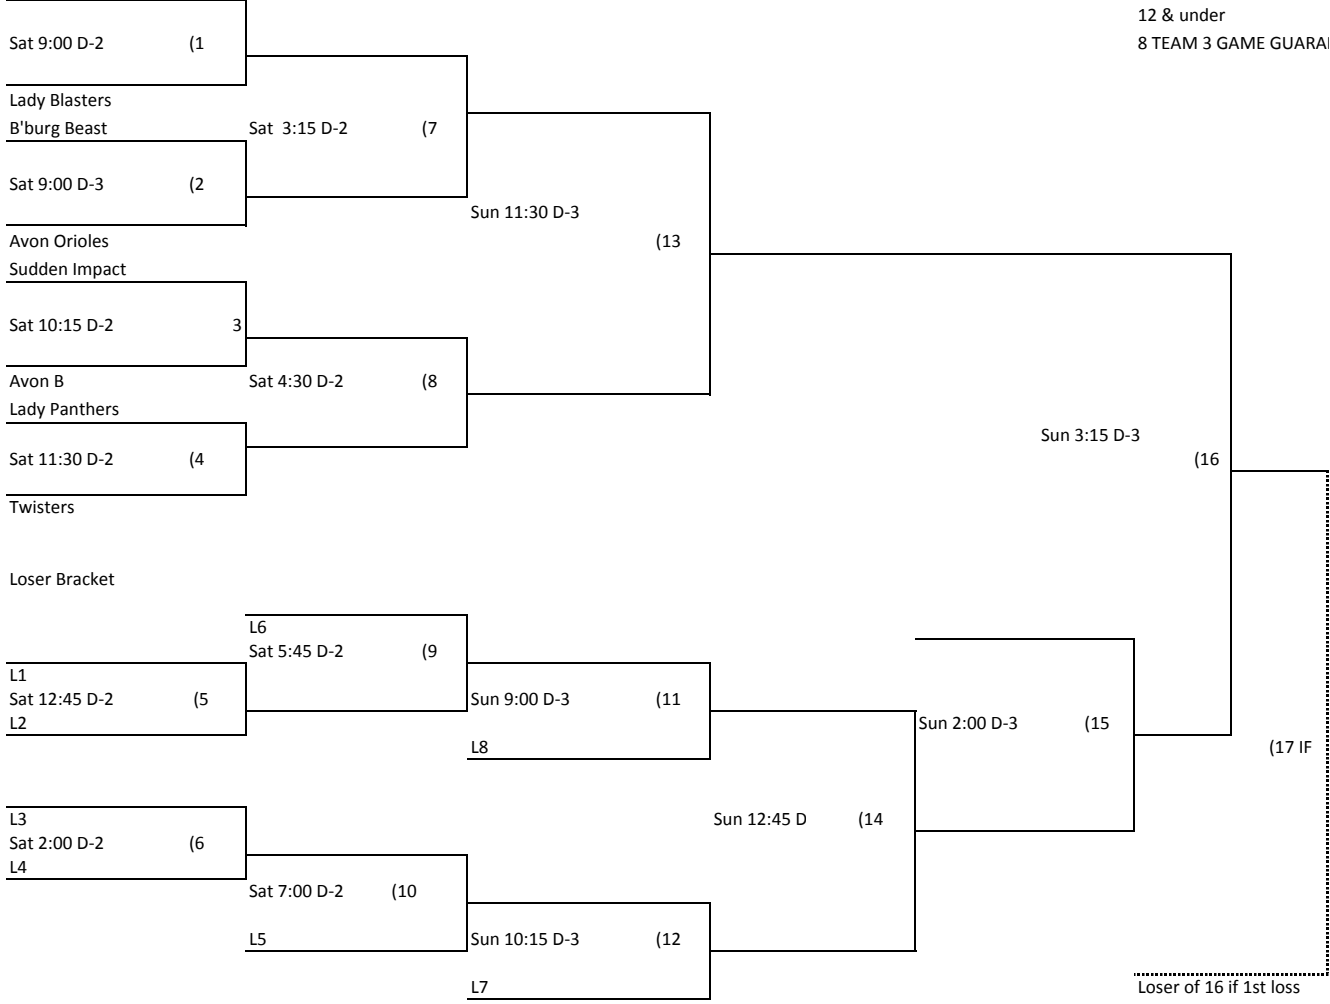

B'burg White Dynamite

Sat 9:00 D-2 (1)

Lady Blasters
B'burg Beast

Sat 9:00 D-3 (2)

Avon Orioles
Sudden Impact

Sat 10:15 D-2 (3)

Avon B
Lady Panthers

Sat 11:30 D-2 (4)

Twisters

Loser Bracket

L1
Sat 12:45 D-2 (5)

L3
Sat 2:00 D-2 (6)

L6
Sat 5:45 D-2 (9)

L5
Sat 7:00 D-2 (10)

Sun 9:00 D-3 (11)

Sun 10:15 D-3 (12)

Sun 12:45 D (14)

Sat 3:15 D-2 (7)

Sat 4:30 D-2 (8)

Sun 11:30 D-3 (13)

Sun 2:00 D-3 (15)

Sun 3:15 D-3 (16)

(17 IF)

12 & under
8 TEAM 3 GAME GUARANTEE

Loser of 16 if 1st loss